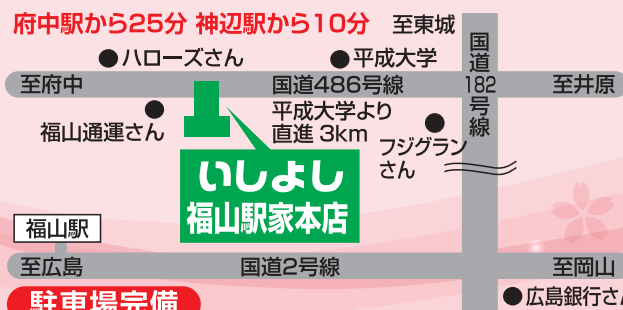

開催場所: 駅家本店・尾道店

- お墓の選び方を知りたい
- 遠いお墓を近くに移したい
- 墓じまいをしたい
- 永代供養をしたい
- 古いお墓をまとめたい
- お墓の補修をしたい

お電話にてご予約ください ☎ 0120-1444-19 (毎週水曜日は定休日)

お墓のプロに相談しよう!

【営業職】 正社員大募集 未経験でもOK

詳細はこちらから
ご覧ください
説明会も随時受付中

お気軽にご連絡ください!

出張・送迎も致します。

出張・送迎も致しますので、
お電話ください。
見学のみでも大歓迎!
お茶でも飲みにくる感覚で、
ぜひ「いしよし」へお気軽に
ご来店ください。

*写真は全てイメージです。
実際の色合いとは異なる場合があります。

本社

福山駅家本店

尾道店

〒720-1141
福山市駅家町江良521-2

☎ 0120-1444-19

〒722-0215
尾道市美ノ郷町三成1070-3